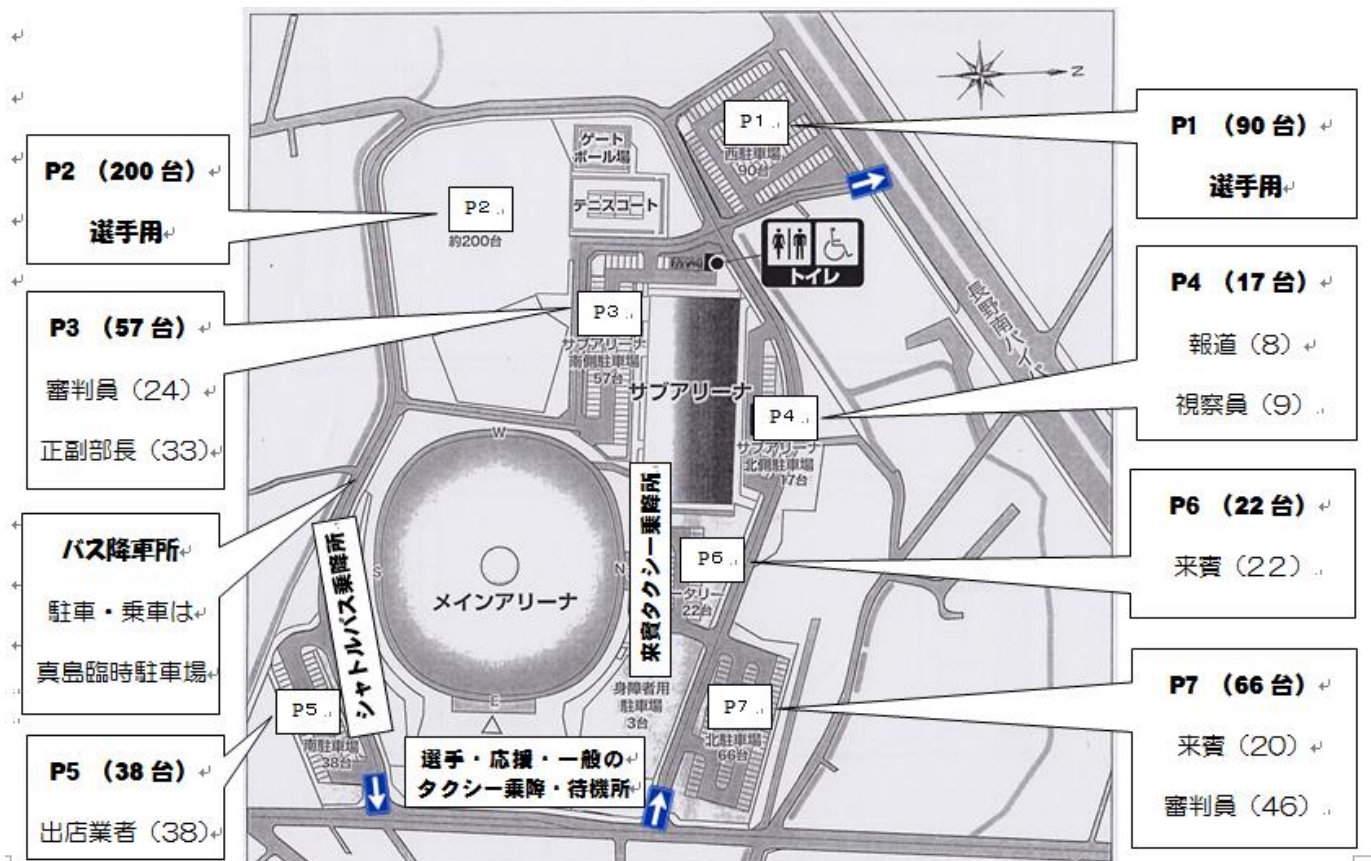

第46回全国中学校剣道大会 駐車場図

選手・来賓・役員駐車場

ホワイトリング駐車場 (490台) 徒歩 0分 長野県長野市真島町真島 2268-1

一般駐車場

- | | | | |
|-----------|--------|--------|--------------------|
| ① 真島臨時駐車場 | (350台) | 徒歩 2分 | 長野県長野市真島町真島 136-1 |
| ② アクアパル千曲 | (120台) | 徒歩 20分 | 長野県長野市真島町川合 1060-1 |
| ③ 更北体育館 | (56台) | 徒歩 20分 | 長野県長野市真島町川合 1060 |
| ④ 更北中学校校庭 | (150台) | 徒歩 20分 | 長野県長野市青木島町大塚 51 |

ホワイトリング駐車場 使用割り当て

※ホワイトリング駐車場は駐車証がある車のみ駐車可能です。駐車証がない車は一般駐車場に駐車してください。