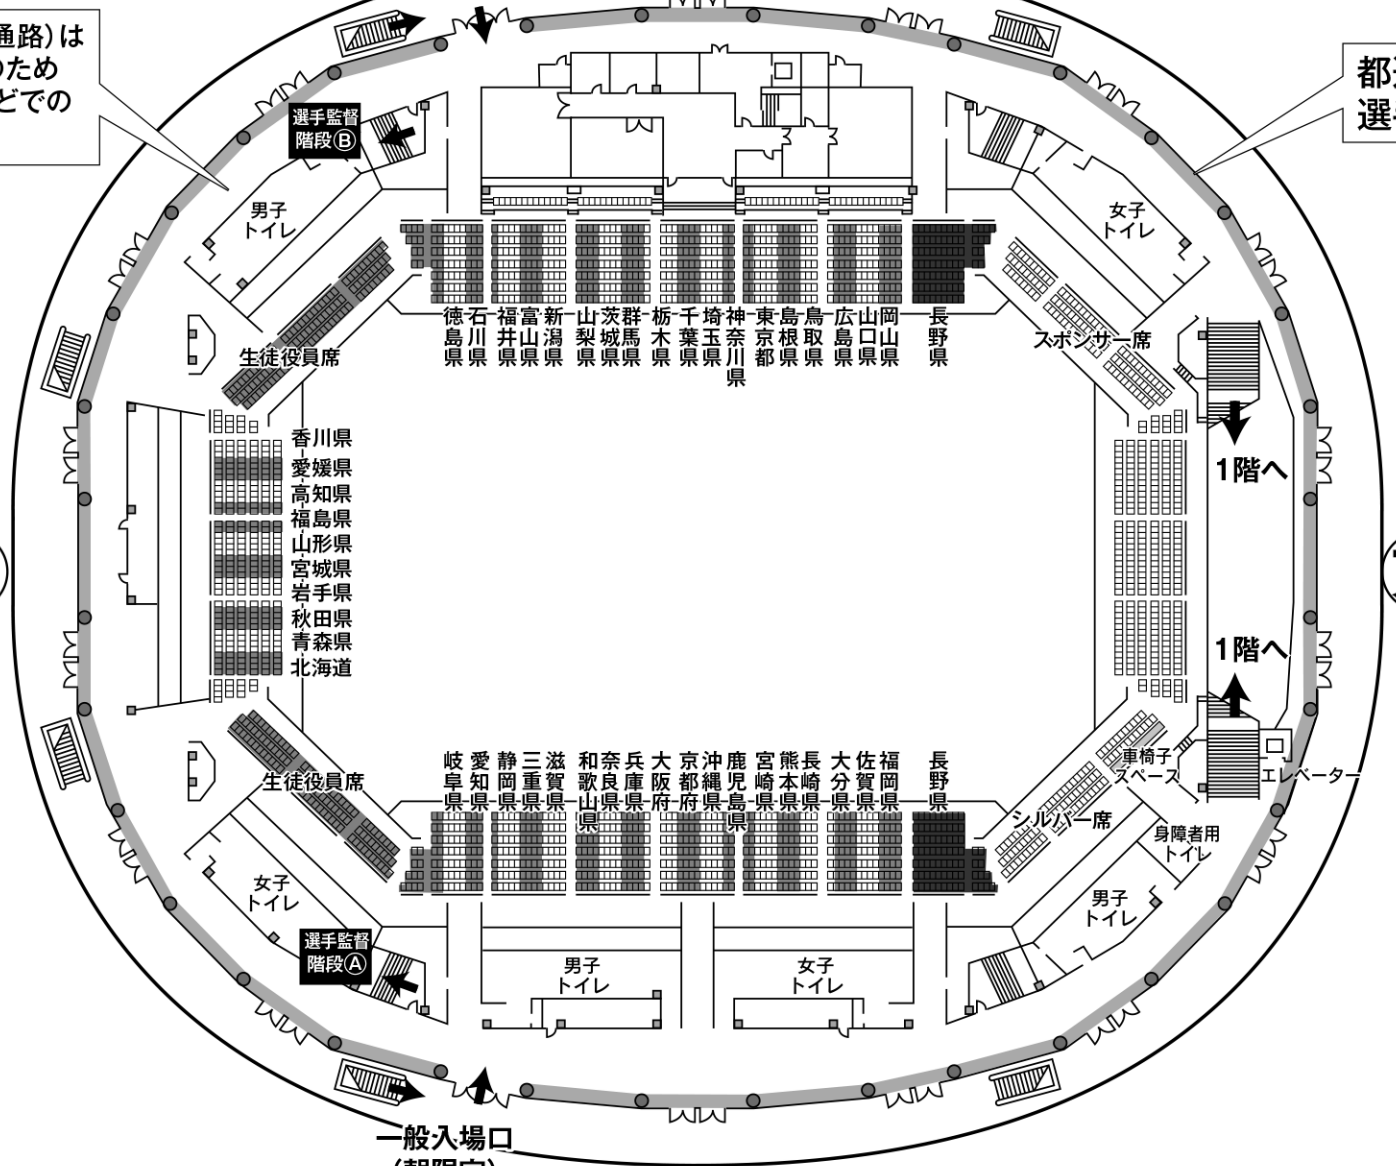

北

一般入場口
(朝限定)

都道府県別
選手荷物置場

ホワイエ(周回通路)は
避難通路確保のため
ブルーシートなどでの
場所取り禁止

西

東

南

一般入場口
(朝限定)