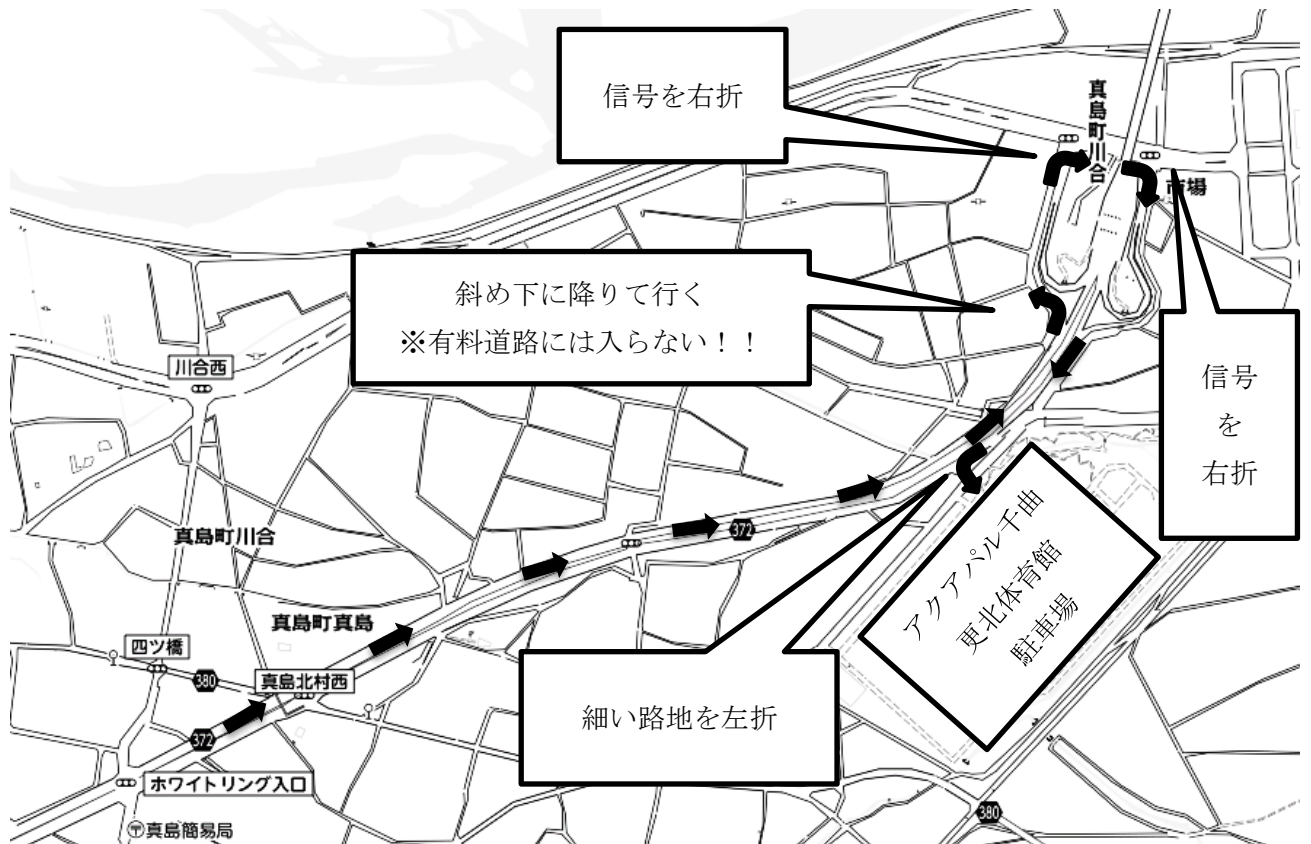

一般駐車場 更北中学校校庭駐車場 への行き方

更北中学校校庭 (150台) 徒歩 20分 住所 長野県長野市青木島町大塚 51  
電話 026-284-2019

※ホワイトリングまでシャトルバスが出ています。時刻表をご覧ください。

一般駐車場 アクアパル千曲 更北体育館 への行き方

アクアパル千曲 (120台) 徒歩 20分 住所 長野県長野市真島町川合 1060-1  
電話 026-283-4170

更北体育館 (56台) 徒歩 20分 住所 長野県長野市真島町川合 1060

※ホワイトリングまでシャトルバスが出ています。時刻表をご覧ください。