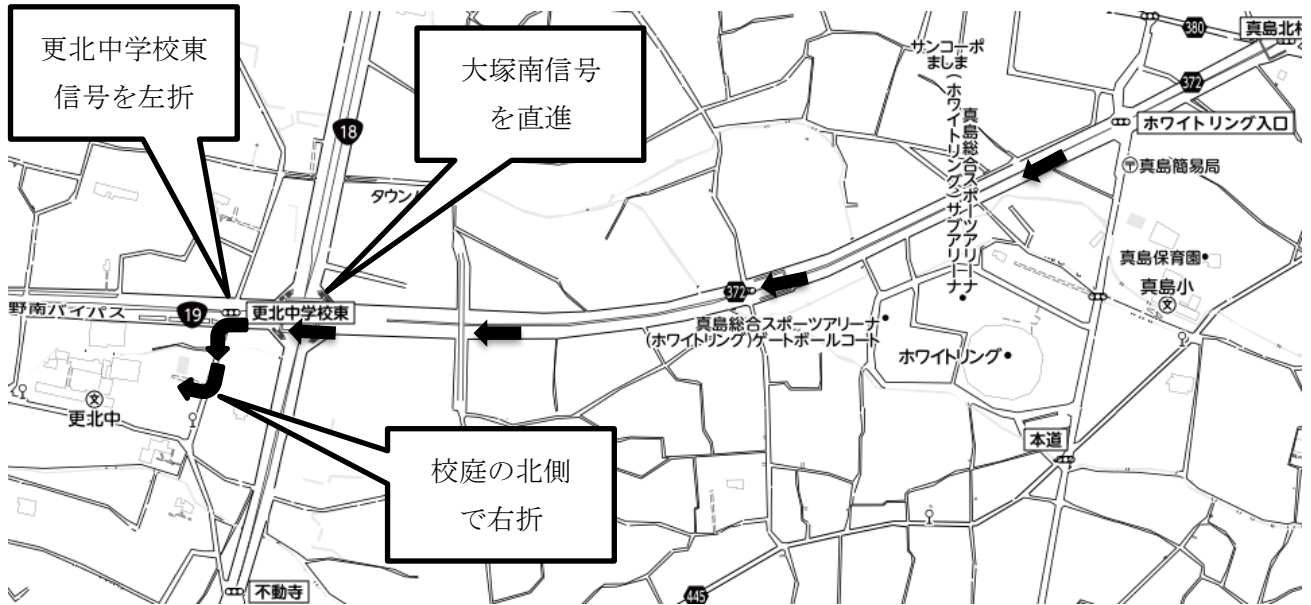

一般駐車場 更北中学校校庭駐車場 への行き方

更北中学校校庭 (150台) 徒歩 20分 住所 長野県長野市青木島町大塚 51  
電話 026-284-2019

※ホワイトリングまでシャトルバスが出ています。時刻表をご覧ください。

一般駐車場 アクアパル千曲 更北体育館 への行き方

アクアパル千曲 (120台) 徒歩 20分 住所 長野県長野市真島町川合 1060-1  
電話 026-283-4170

更北体育館 (56台) 徒歩 20分 住所 長野県長野市真島町川合 1060

※ホワイトリングまでシャトルバスが出ています。時刻表をご覧ください。