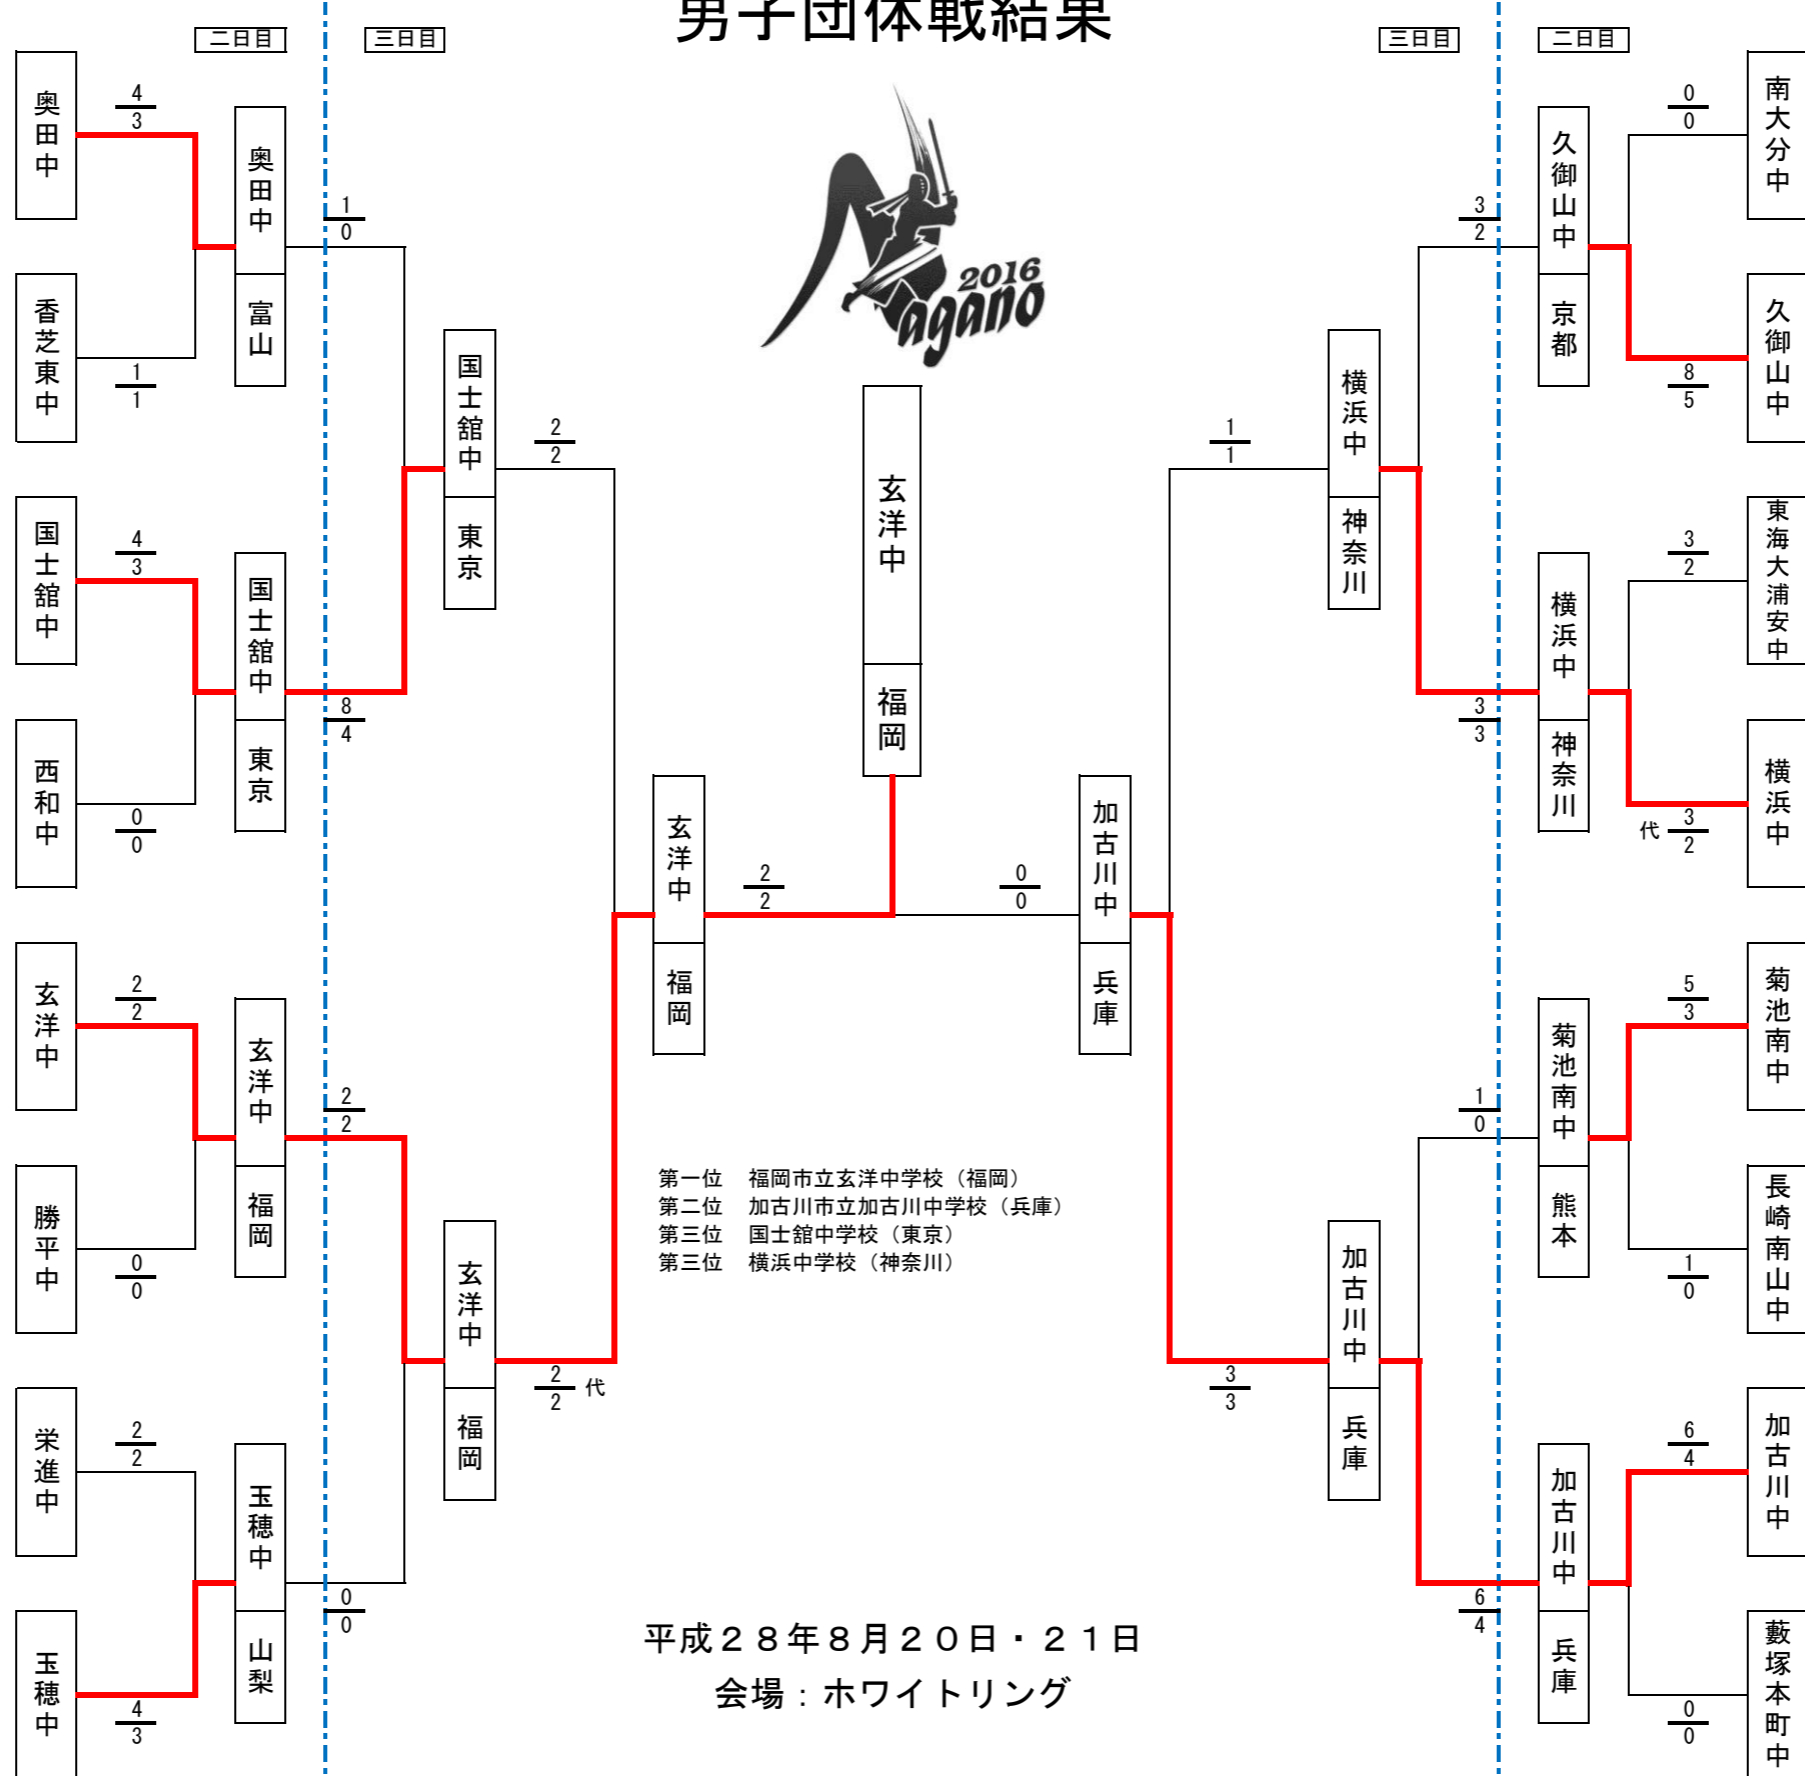

第46回 全国中学校剣道大会 男子団体戦結果

C	富山市立奥田中学校 (富山)
	郡上市立大和中学校 (岐阜)
	豊中市立第十六中学校 (大阪)

J	香芝市立香芝東中学校 (奈良)
	高松市立龍雲中学校 (香川)
	壬生町立壬生中学校 (栃木)

N	真庭市立落合中学校 (岡山)
	佐久長聖中学校 (長野)
	国士館中学校 (東京)

P	和歌山市立西和中学校 (和歌山)
	浜松市立積志中学校 (静岡)
	始良市立帖佐中学校 (鹿児島)

K	野田学園中学校 (山口)
	徳島市徳島中学校 (徳島)
	福岡市立玄洋中学校 (福岡)

G	愛南町立城辺中学校 (愛媛)
	阿見町立阿見中学校 (茨城)
	秋田市立勝平中学校 (秋田)

B	金沢市立城南中学校 (石川)
	鈴鹿市立神戸中学校 (三重)
	越谷市立栄進中学校 (埼玉)

L	仙台市立広瀬中学校 (宮城)
	中央市立玉穂中学校 (山梨)
	彦根市立東中学校 (滋賀)

I	米子北斗中学校 (鳥取)
	大分市立南大分中学校 (大分)
	一戸町立一戸中学校 (岩手)